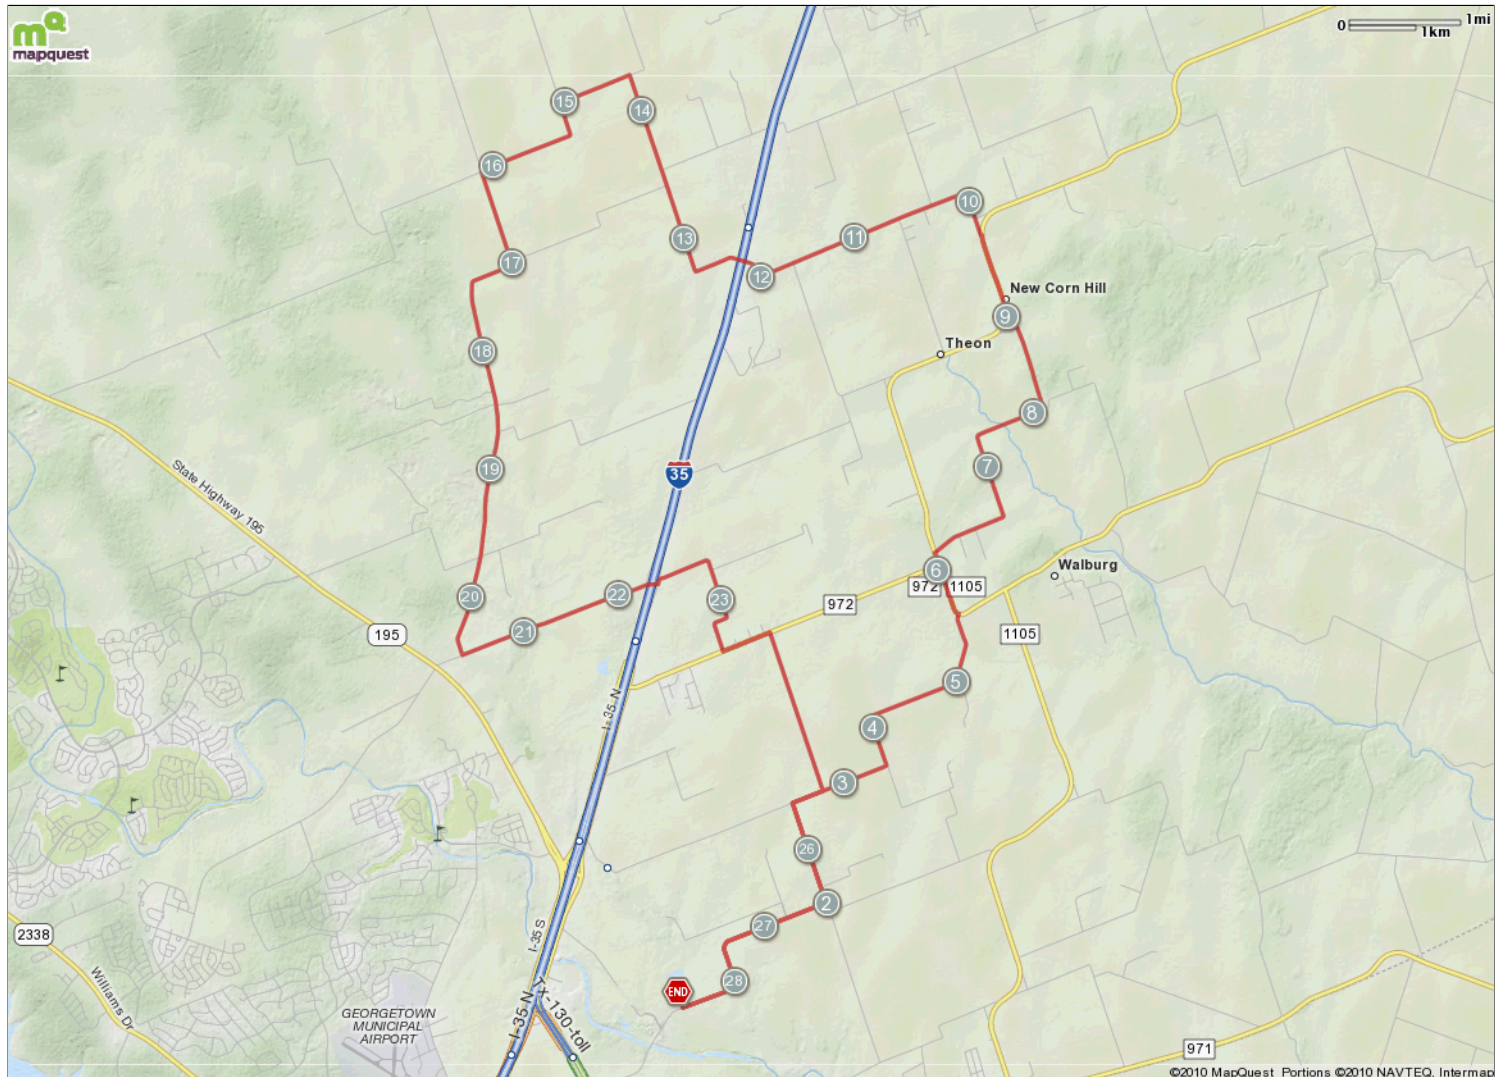

ROUTE DESCRIPTION:  
No Description Provided

ROUTE DESCRIPTION:  
 No Description Provided

Notes		
AT	FOR	NOTES
0.17 mi.	1mi 4456ft	Turn left at Co Rd 152
2.01 mi.	4620ft	Turn left at Co Rd 140
2.89 mi.	4705ft	Turn right at Co Rd 150
3.78 mi.	1mi 4325ft	Turn left to stay on Co Rd 150
5.6 mi.	2215ft	Turn left at Farm to Market Rd 1105 N/ Farm to Market Rd 972 W
6.02 mi.	795ft	Turn right at Farm to Market Rd 1105 N
6.17 mi.	3614ft	Turn right at Co Rd 317
6.85 mi.	1mi 1691ft	Turn left to stay on Co Rd 317
8.17 mi.	3792ft	Turn left at Co Rd 316
8.89 mi.	291ft	Turn left to stay on Co Rd 316
8.94 mi.	661ft	Turn right at Co Rd 316 Spur
9.07 mi.	3635ft	Turn right at Farm to Market Rd 1105 N
9.76 mi.	1mi 3315ft	Turn left at County Rd 311
11.39 mi.	4794ft	Continue onto Co Rd 311
12.29 mi.	2446ft	Continue onto Co Rd 237

Notes		
AT	FOR	NOTES
12.76 mi.	4012ft	Slight right to stay on Co Rd 237
13.52 mi.	5088ft	Continue onto County Rd 237
14.48 mi.	3480ft	Turn left at County Rd 216
15.14 mi.	3666ft	Turn left at County Rd 239
15.83 mi.	2268ft	Continue onto Co Rd 239
16.26 mi.	4mi 1778ft	Turn left at Co Rd 234
20.6 mi.	1mi 4436ft	Turn left at Co Rd 143
22.44 mi.	237ft	Turn left at I-35 Frontage Rd
22.48 mi.	1mi 1671ft	Turn right at Co Rd 142
23.8 mi.	2344ft	Turn left at Farm to Market Rd 972 E
24.25 mi.	1mi 2019ft	Turn right at Co Rd 141
25.63 mi.	1520ft	Turn right at Co Rd 150
25.92 mi.	4620ft	Turn right at Co Rd 150
26.79 mi.	1mi 4457ft	Turn left at Co Rd 140
28.63 mi.	-	Turn left at Co Rd 152