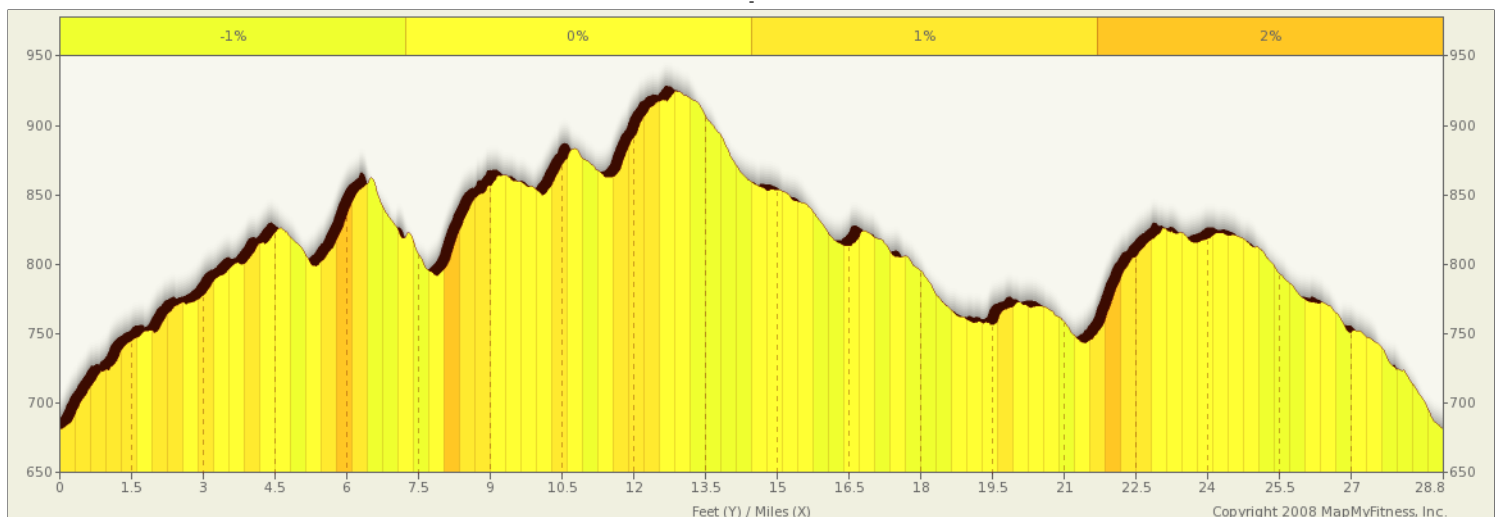

ROUTE DESCRIPTION:  
No Description Provided

ROUTE DESCRIPTION:  
 No Description Provided

Notes		
AT	FOR	NOTES
0.17 mi.	1mi 4456ft	Turn left at Co Rd 152
2.01 mi.	4620ft	Turn left at Co Rd 140
2.89 mi.	4705ft	Turn right at Co Rd 150
3.78 mi.	1mi 4325ft	Turn left to stay on Co Rd 150
5.6 mi.	2215ft	Turn left at Farm to Market Rd 1105 N/ Farm to Market Rd 972 W
6.02 mi.	795ft	Turn right at Farm to Market Rd 1105 N
6.17 mi.	3614ft	Turn right at Co Rd 317
6.85 mi.	1mi 1691ft	Turn left to stay on Co Rd 317
8.17 mi.	3792ft	Turn left at Co Rd 316
8.89 mi.	291ft	Turn left to stay on Co Rd 316
8.94 mi.	661ft	Turn right at Co Rd 316 Spur
9.07 mi.	3635ft	Turn right at Farm to Market Rd 1105 N
9.76 mi.	1mi 3315ft	Turn left at County Rd 311
11.39 mi.	4794ft	Continue onto Co Rd 311
12.29 mi.	2446ft	Continue onto Co Rd 237

Notes		
AT	FOR	NOTES
12.76 mi.	4012ft	Slight right to stay on Co Rd 237
13.52 mi.	5088ft	Continue onto County Rd 237
14.48 mi.	3480ft	Turn left at County Rd 216
15.14 mi.	3666ft	Turn left at County Rd 239
15.83 mi.	2268ft	Continue onto Co Rd 239
16.26 mi.	4mi 1778ft	Turn left at Co Rd 234
20.6 mi.	1mi 4436ft	Turn left at Co Rd 143
22.44 mi.	237ft	Turn left at I-35 Frontage Rd
22.48 mi.	1mi 1671ft	Turn right at Co Rd 142
23.8 mi.	2344ft	Turn left at Farm to Market Rd 972 E
24.25 mi.	1mi 2019ft	Turn right at Co Rd 141
25.63 mi.	1520ft	Turn right at Co Rd 150
25.92 mi.	4620ft	Turn right at Co Rd 150
26.79 mi.	1mi 4457ft	Turn left at Co Rd 140
28.63 mi.	-	Turn left at Co Rd 152